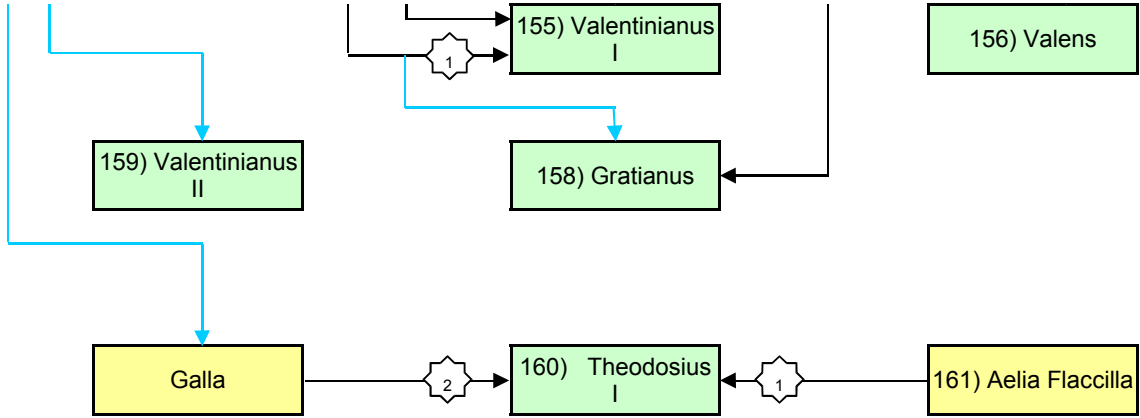

# Die Verwandtschaftsverhältnisse der römischen Kaiser

© [www.hjkrenzer.de](http://www.hjkrenzer.de)

151) Vetricano

157) Procopius

162) Magnus Maximus

163) Flavius Victor

# Legende

xx) = laufende Nummer Kampmann

Augustus

Ehefrau / Mutter /  
Tochter

Caesar

sonstige(r)  
Verwandte(r)

"Gallisches  
Sonderreich"

136 Jahr der Adoption