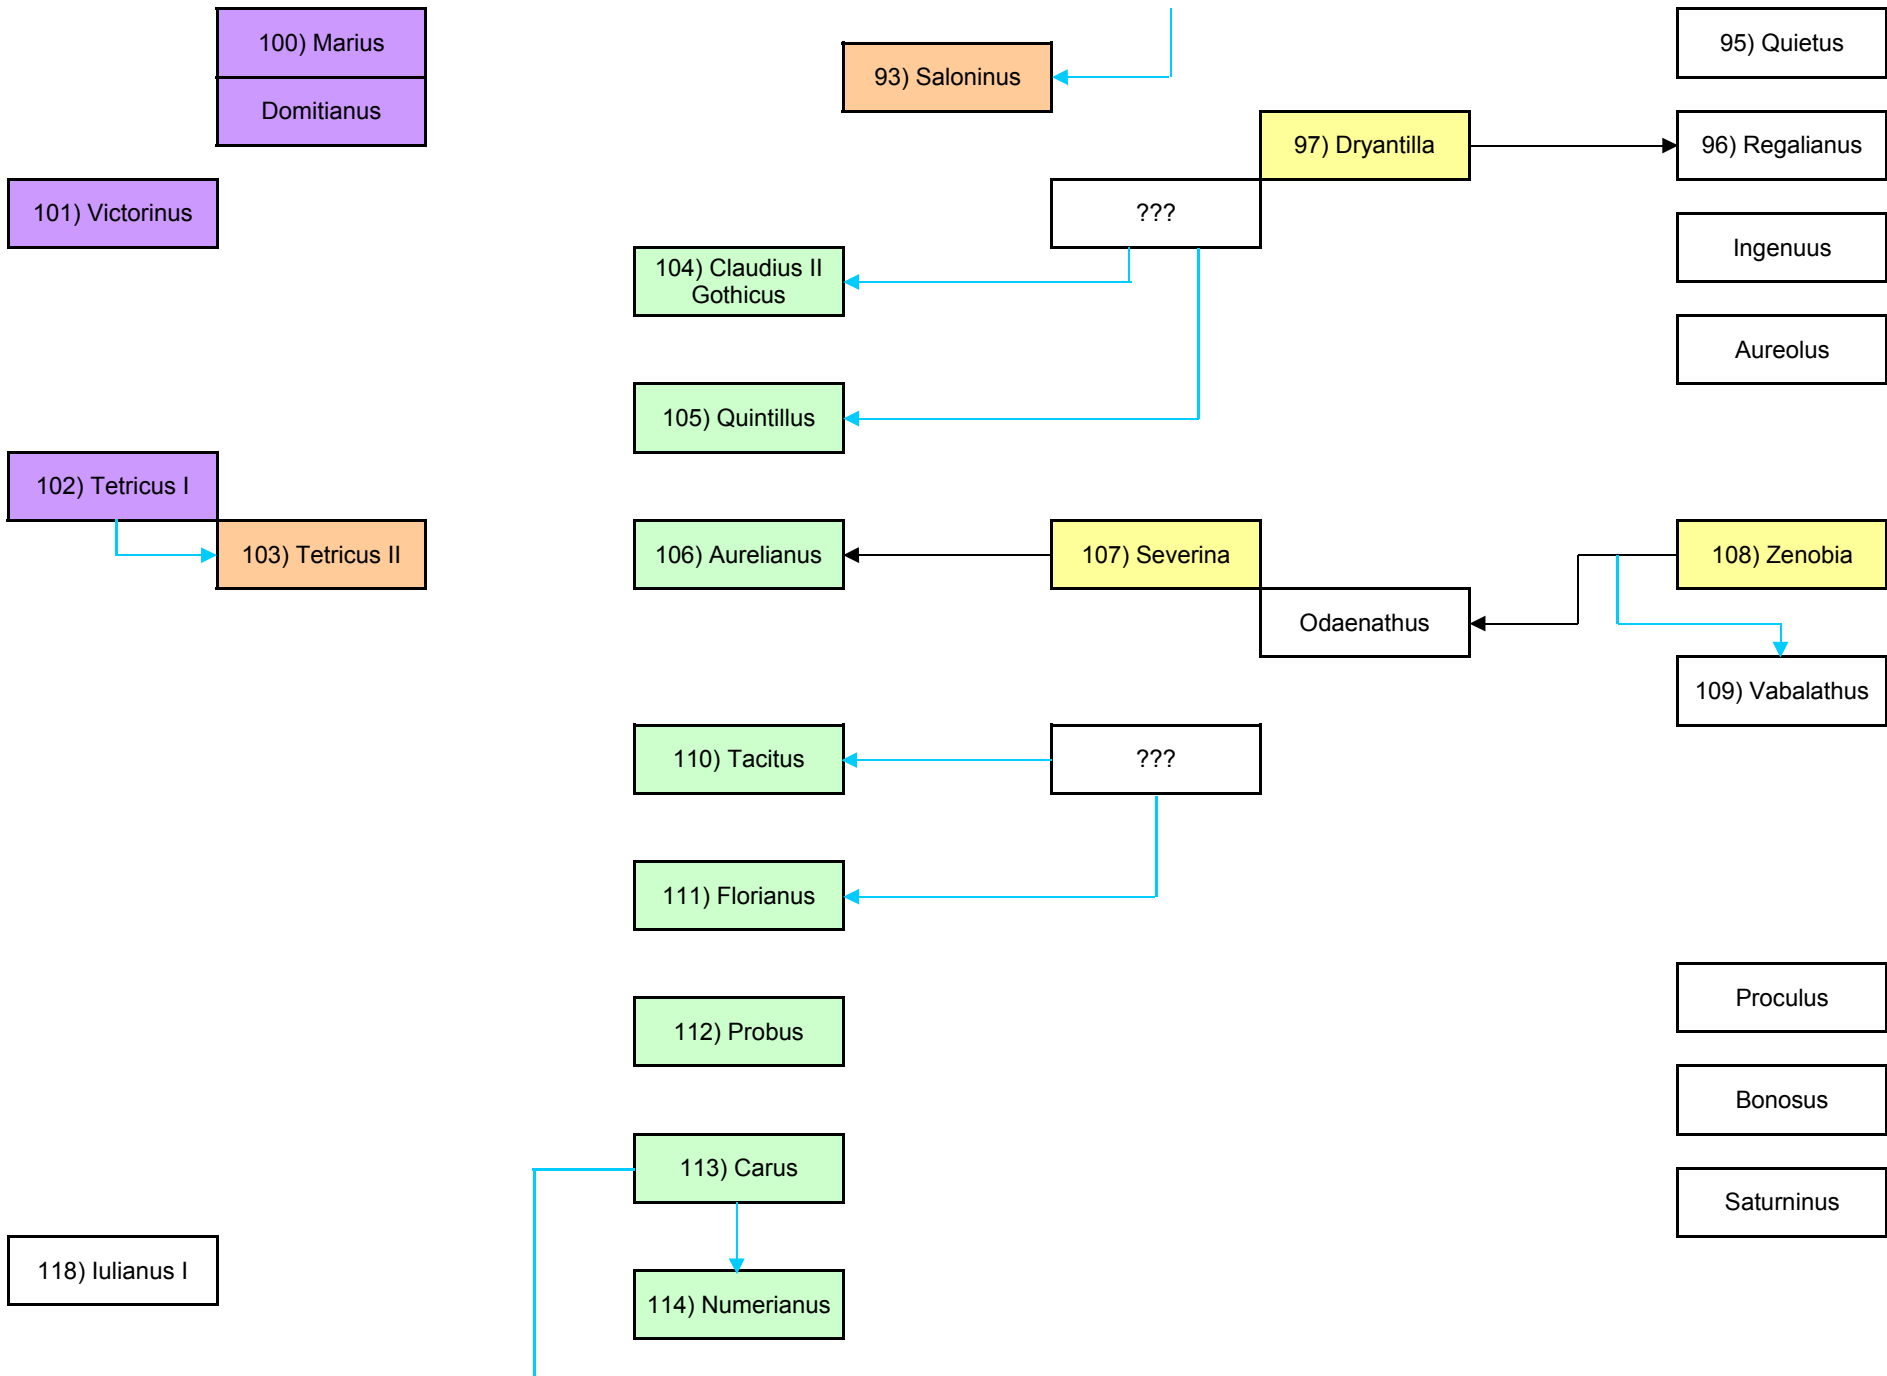

# Die Verwandtschaftsverhältnisse der römischen Kaiser

© [www.hjkrenzer.de](http://www.hjkrenzer.de)

151) Vetricano

157) Procopius

162) Magnus Maximus

163) Flavius Victor

# Legende

xx) = laufende Nummer Kampmann

Augustus

Ehefrau / Mutter /  
Tochter

Caesar

sonstige(r)  
Verwandte(r)

"Gallisches  
Sonderreich"

136 Jahr der Adoption

1 Ehe Nummer . . .

← verheiratet mit

↓ Kind von

- - - Adoption