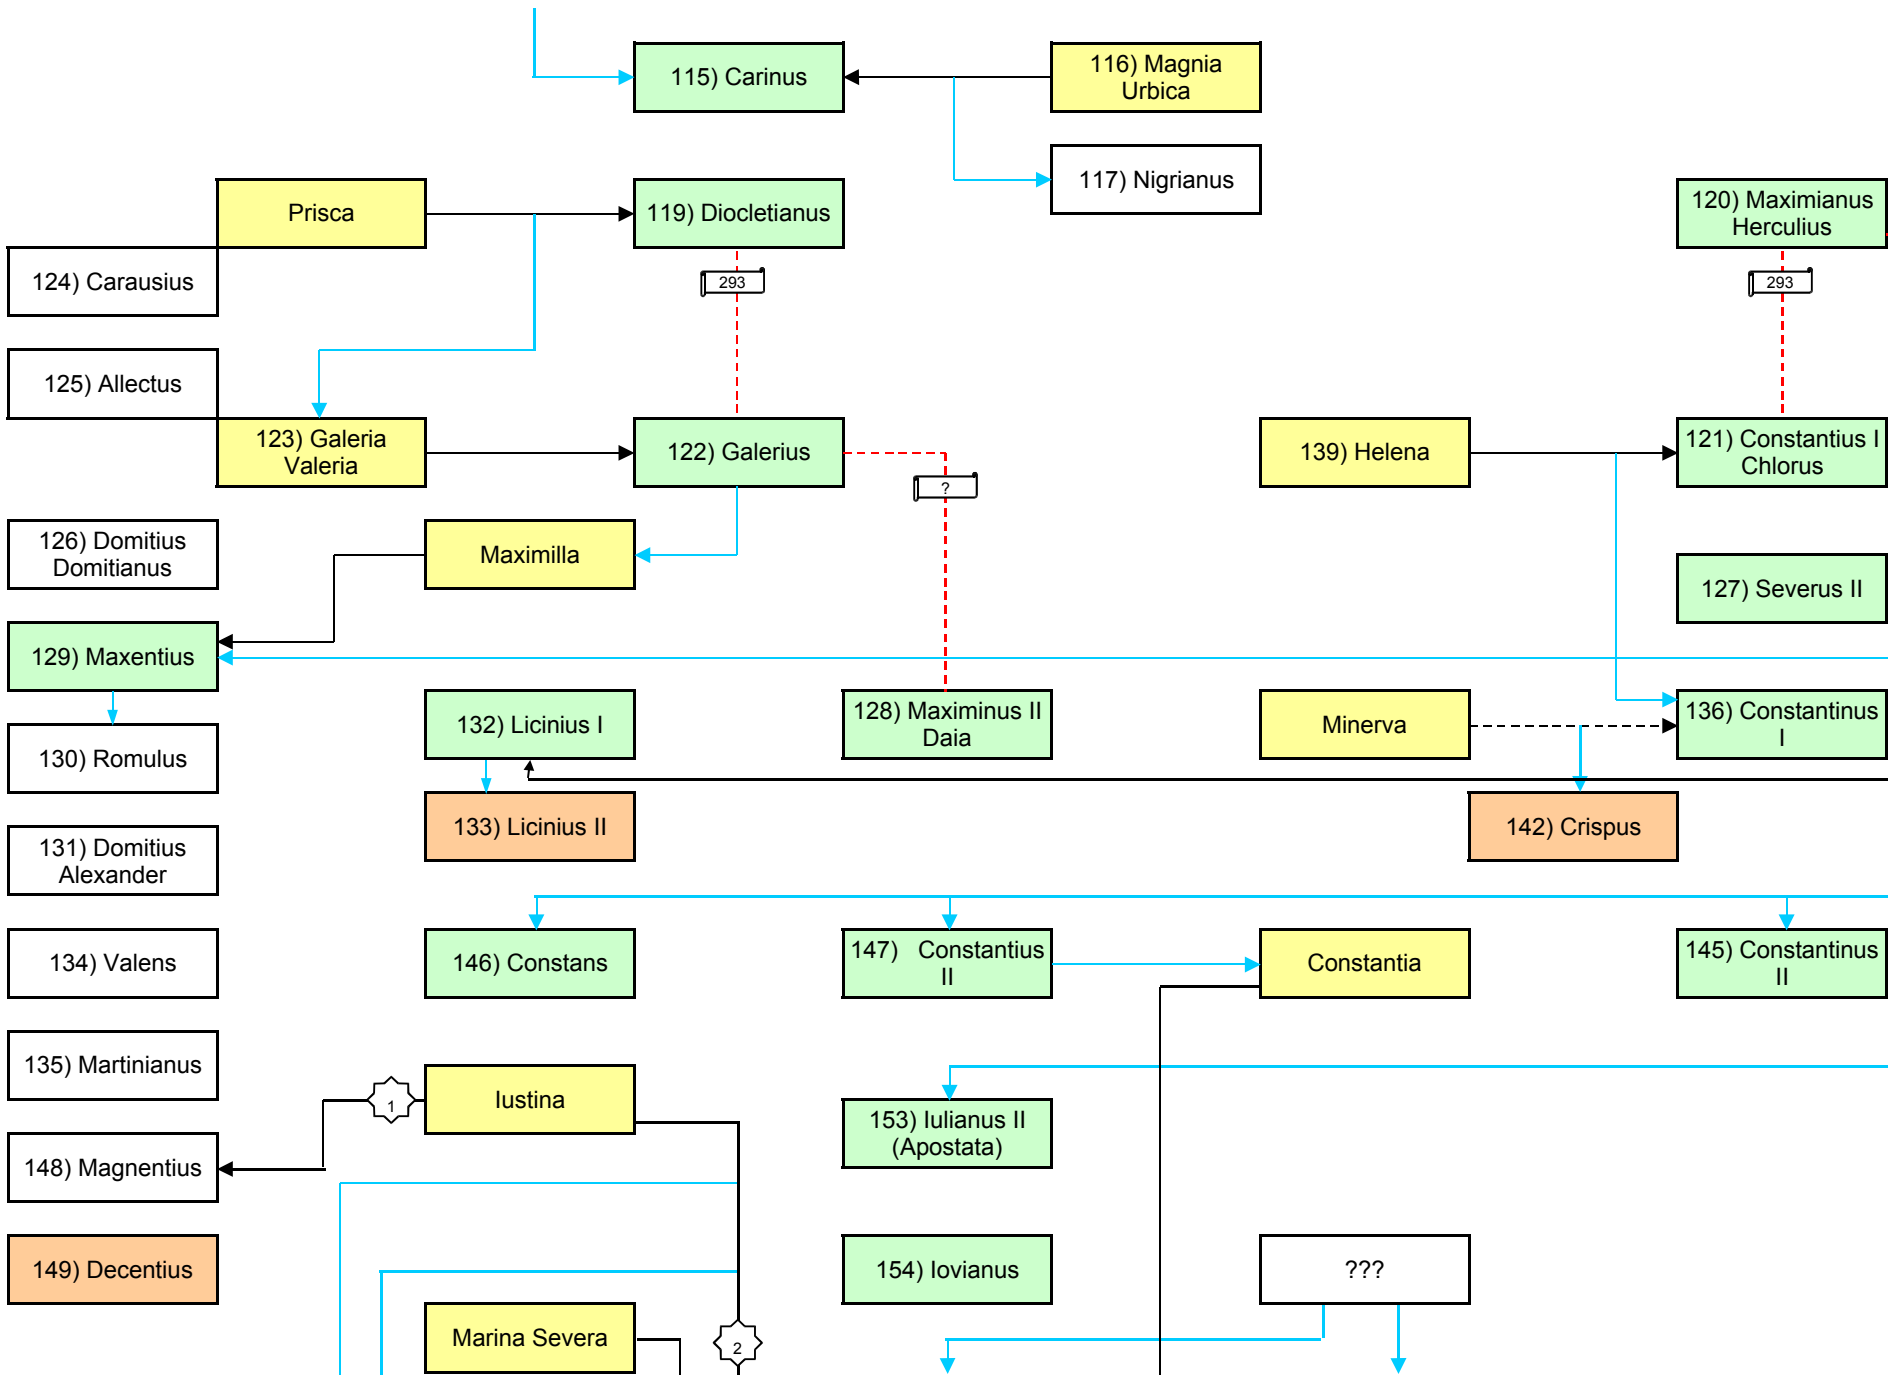

# Die Verwandtschaftsverhältnisse der römischen Kaiser

© [www.hjkrenzer.de](http://www.hjkrenzer.de)

151) Vetricano

157) Procopius

162) Magnus Maximus

163) Flavius Victor

# Legende

xx) = laufende Nummer Kampmann

Augustus

Ehefrau / Mutter /  
Tochter

Caesar

sonstige(r)  
Verwandte(r)

"Gallisches  
Sonderreich"

136 Jahr der Adoption

1 Ehe Nummer . . .

← verheiratet mit

↓ Kind von

- - - Adoption