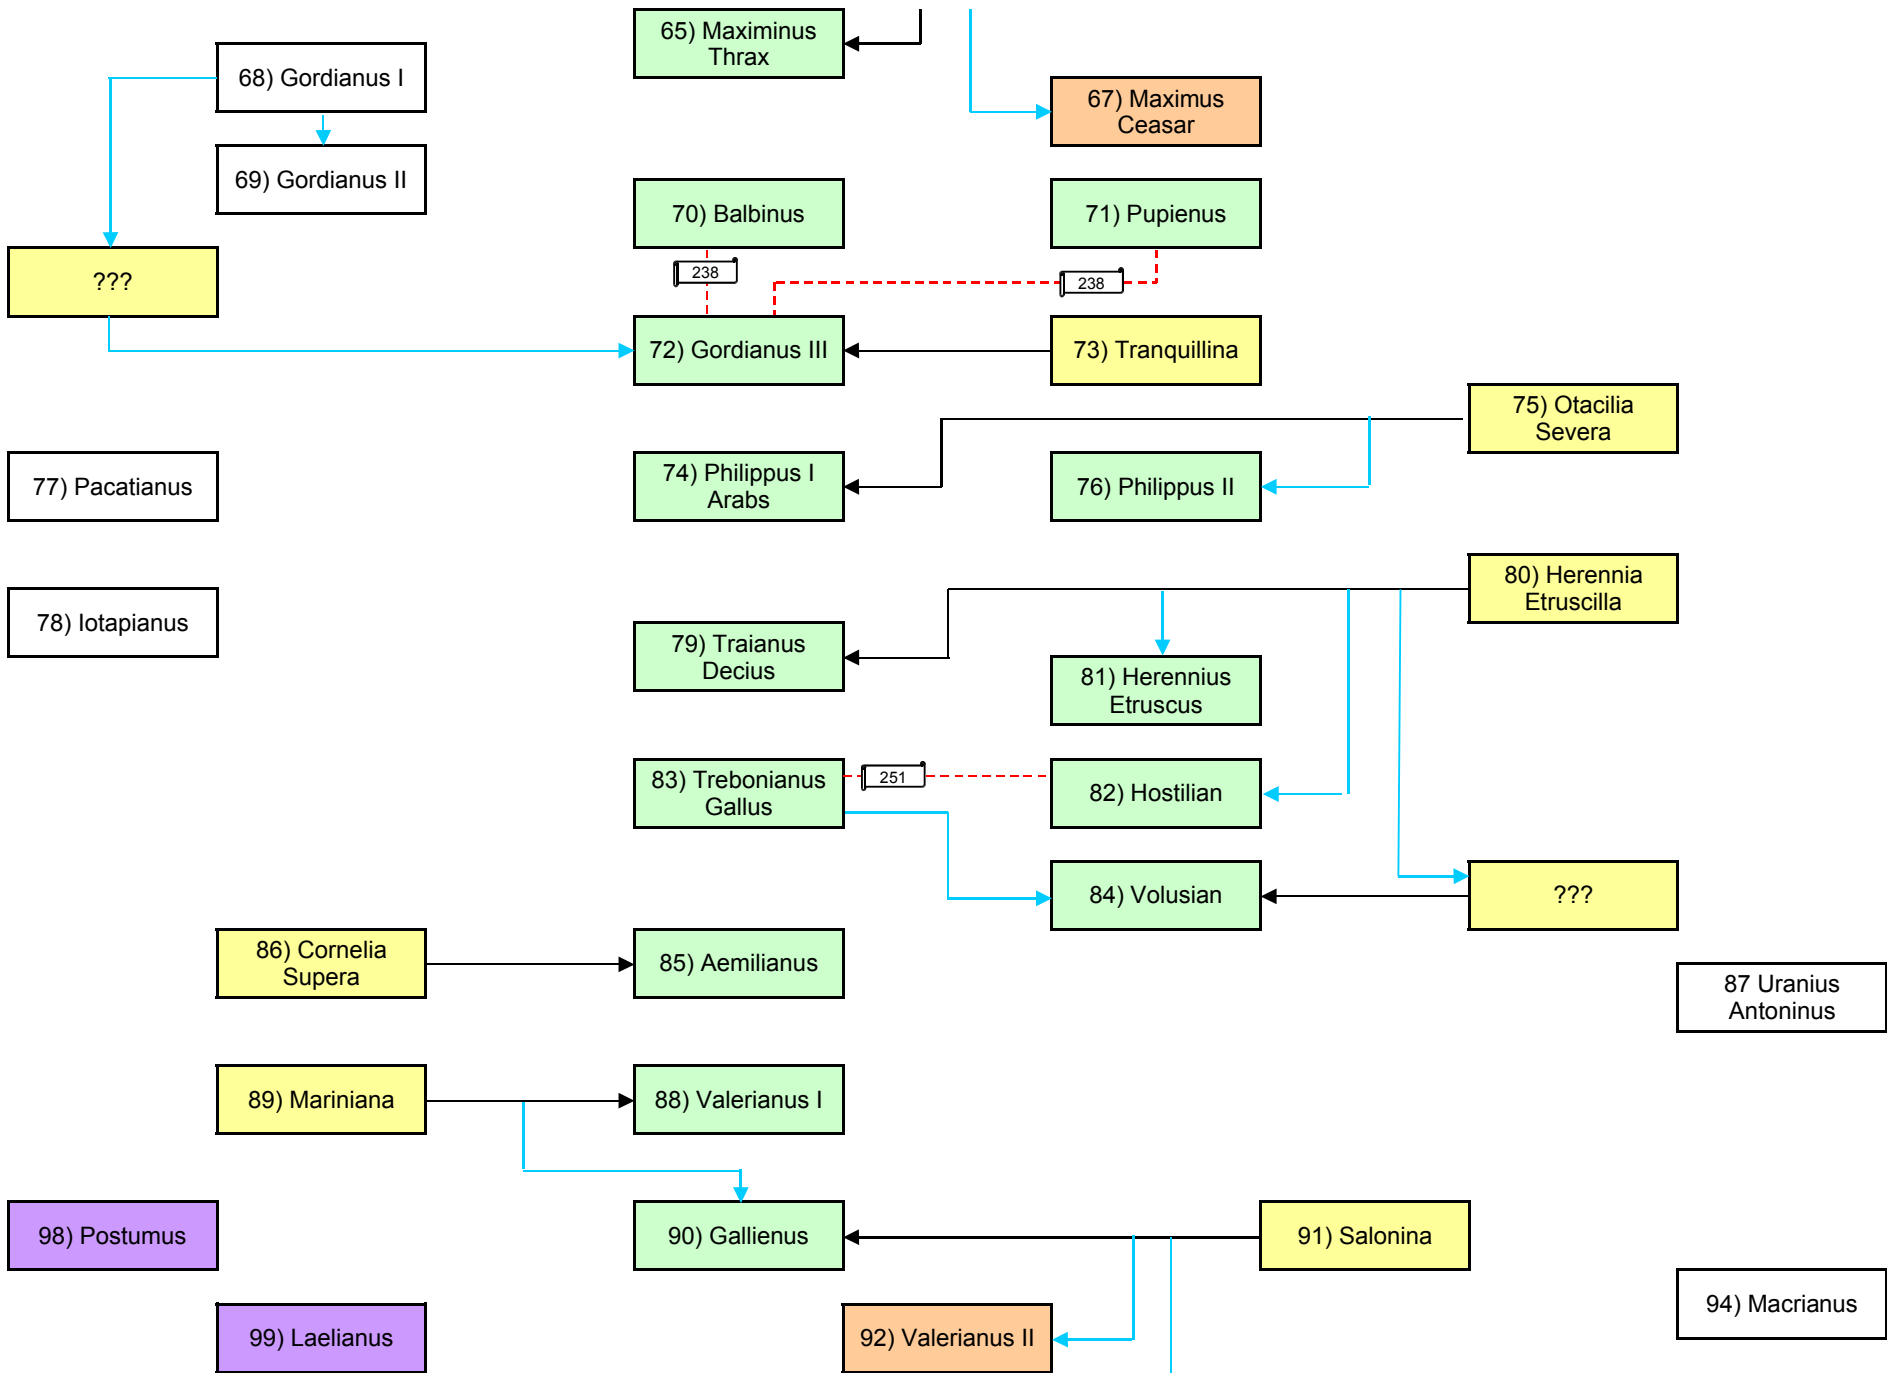

# Die Verwandtschaftsverhältnisse der römischen Kaiser

© [www.hjkrenzer.de](http://www.hjkrenzer.de)

151) Vetricano

157) Procopius

162) Magnus Maximus

163) Flavius Victor

# Legende

xx) = laufende Nummer Kampmann

Augustus

Ehefrau / Mutter /  
Tochter

Caesar

sonstige(r)  
Verwandte(r)

"Gallisches  
Sonderreich"

136 Jahr der Adoption

1 Ehe Nummer . . .

← verheiratet mit

↓ Kind von

- - - Adoption