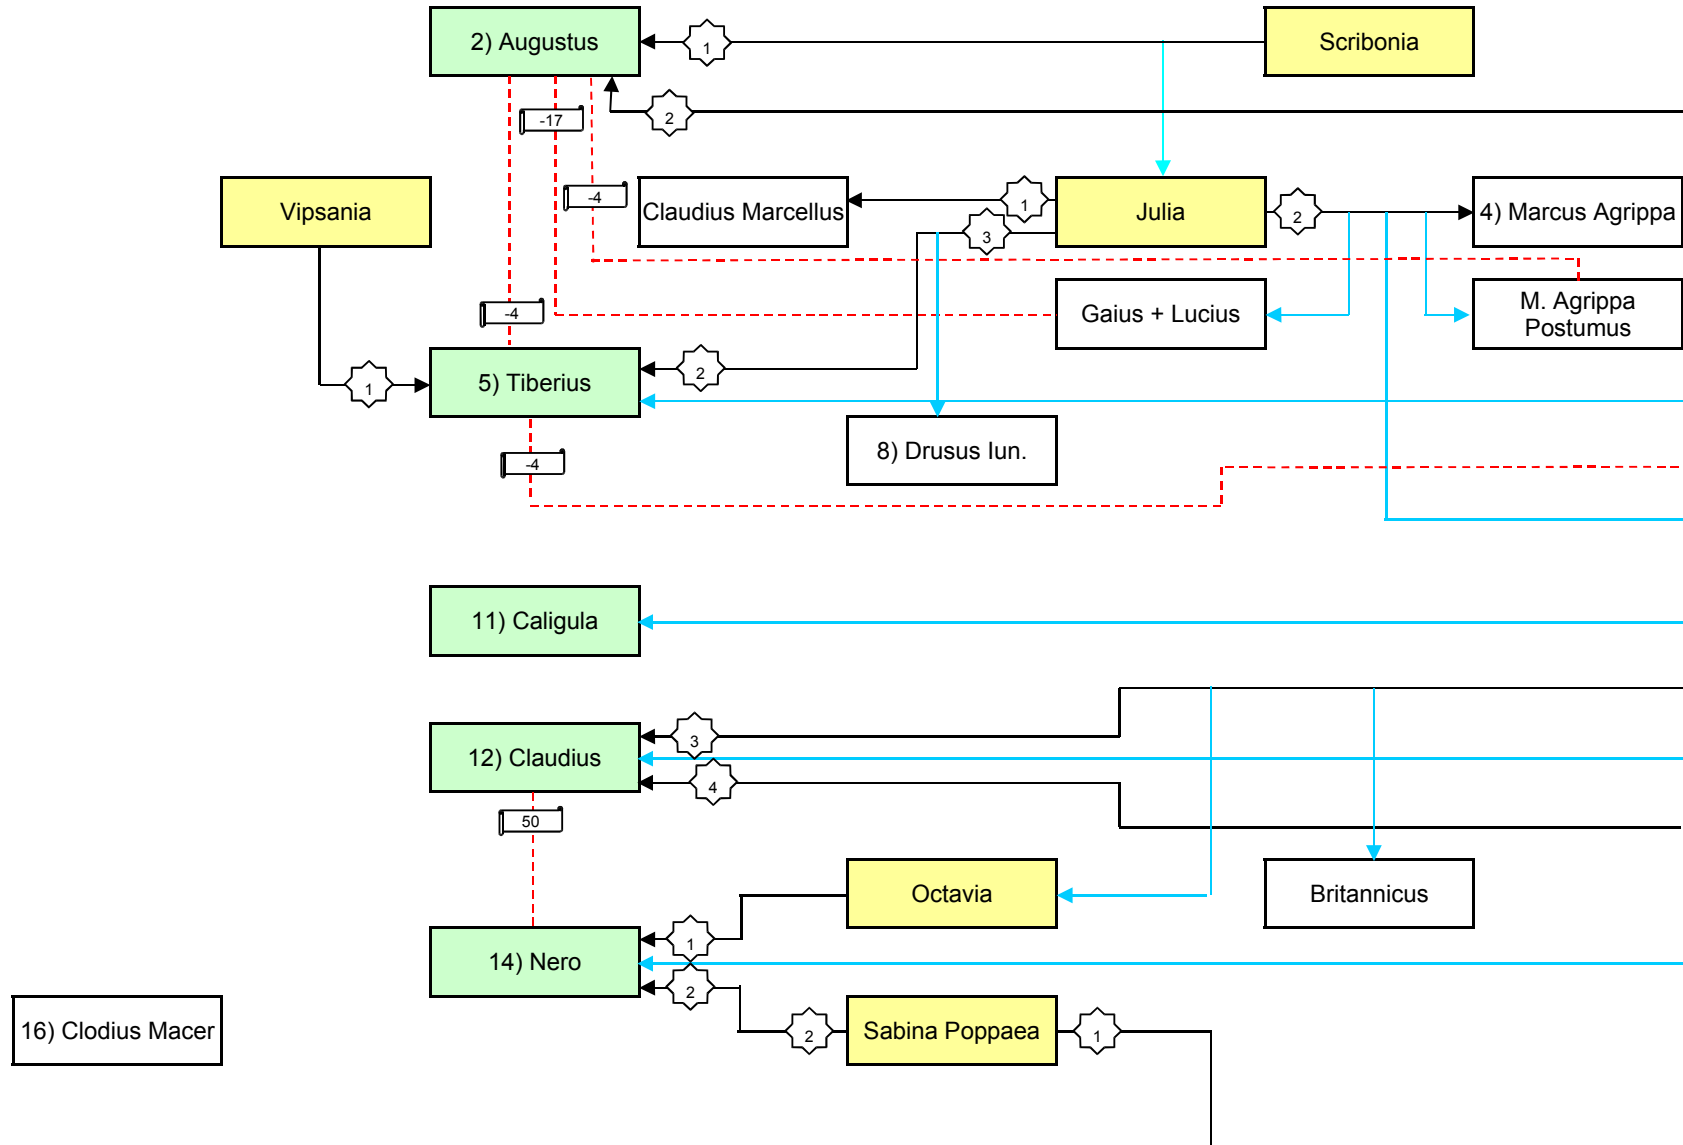

# Die Verwandtschaftsverhältnisse der römischen Kaiser

© [www.hjkrenzer.de](http://www.hjkrenzer.de)

151) Vetricano

157) Procopius

162) Magnus Maximus

163) Flavius Victor

# Legende

xx) = laufende Nummer Kampmann

Augustus

Ehefrau / Mutter /  
Tochter

Caesar

sonstige(r)  
Verwandte(r)

"Gallisches  
Sonderreich"

136 Jahr der Adoption

1 Ehe Nummer . . .

← verheiratet mit

↓ Kind von

- - - Adoption