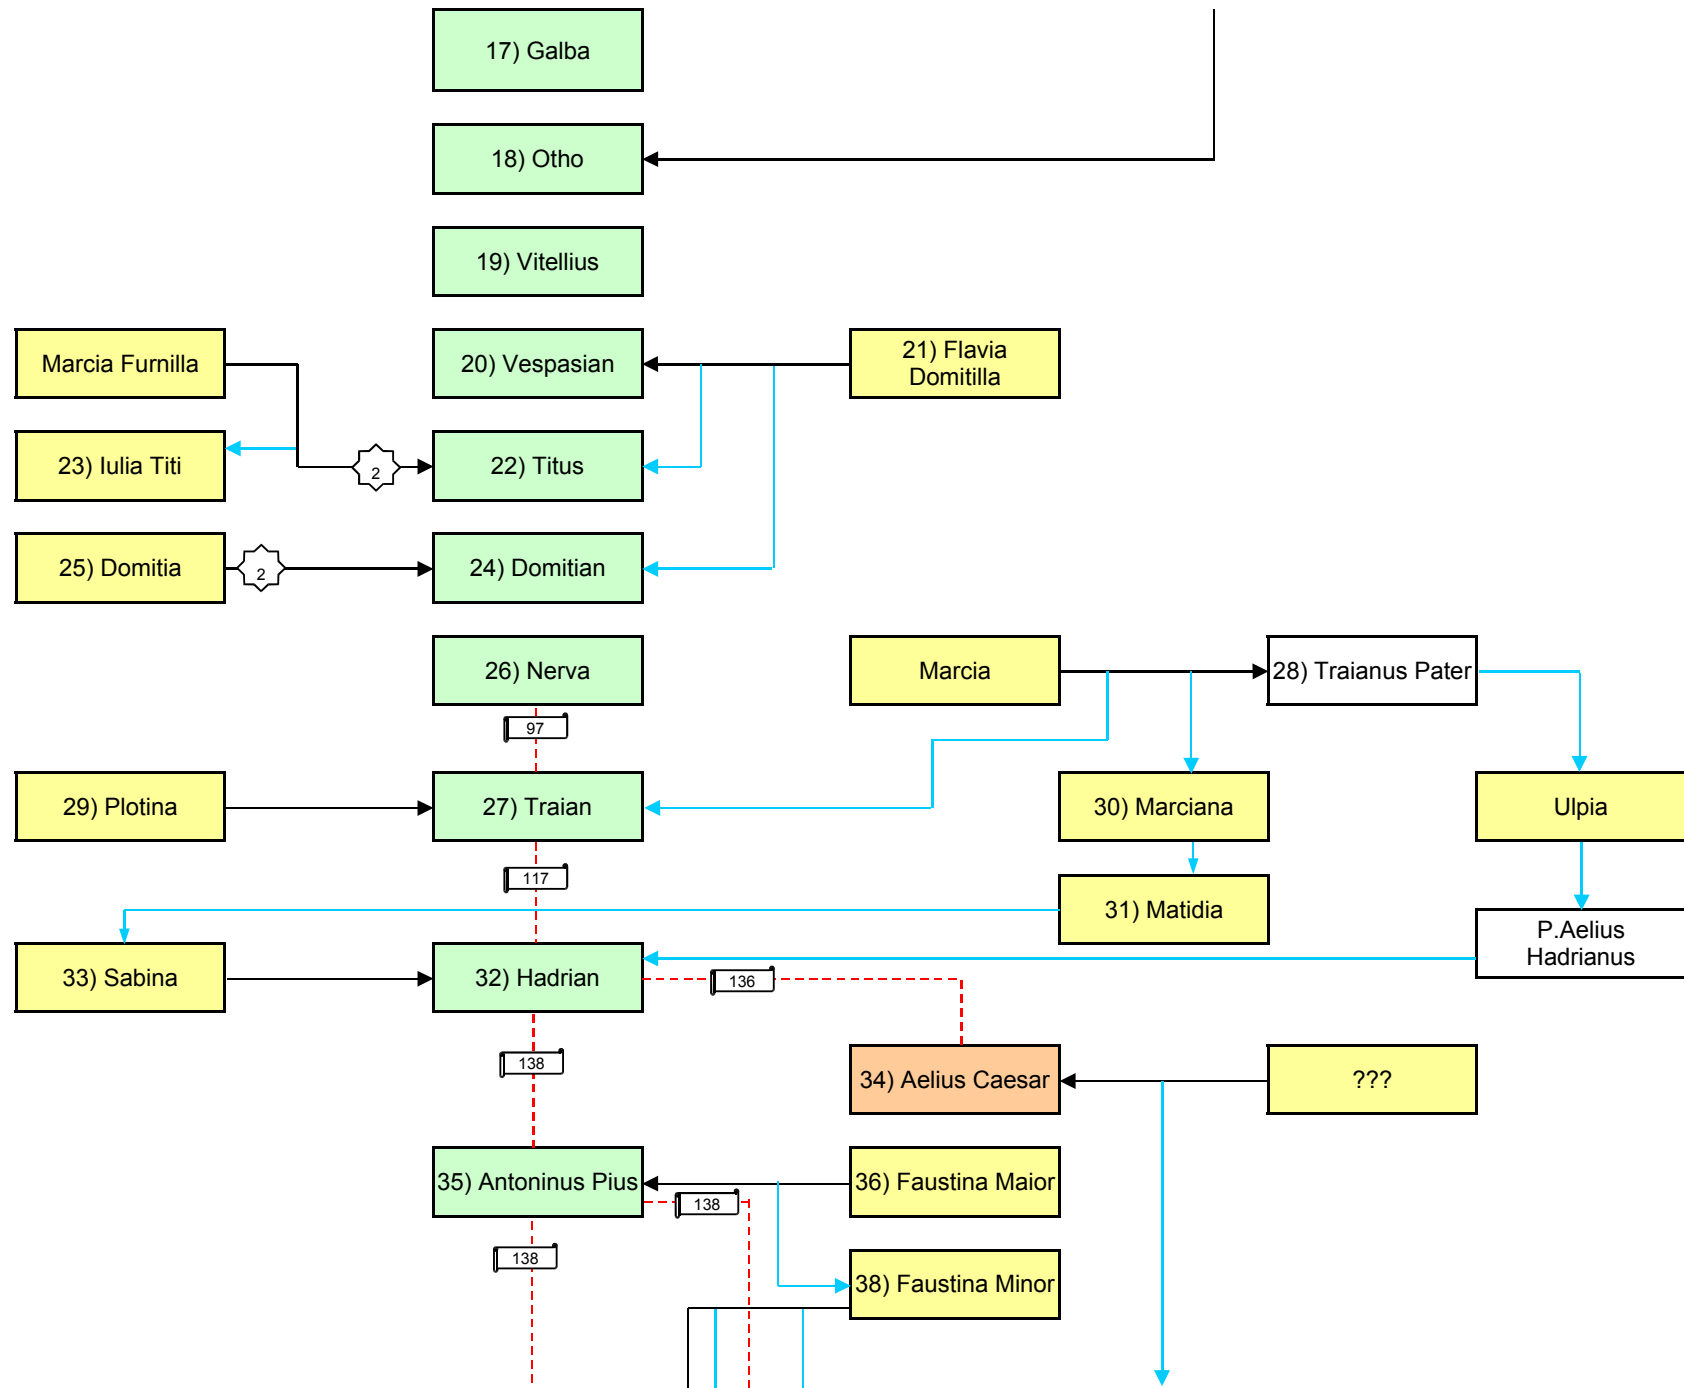

# Die Verwandtschaftsverhältnisse der römischen Kaiser

© [www.hjkrenzer.de](http://www.hjkrenzer.de)

151) Vetricano

157) Procopius

162) Magnus Maximus

163) Flavius Victor

# Legende

xx) = laufende Nummer Kampmann

Augustus

Ehefrau / Mutter /  
Tochter

Caesar

sonstige(r)  
Verwandte(r)

"Gallisches  
Sonderreich"

136 Jahr der Adoption

1 Ehe Nummer . . .

← verheiratet mit

↓ Kind von

- - - Adoption