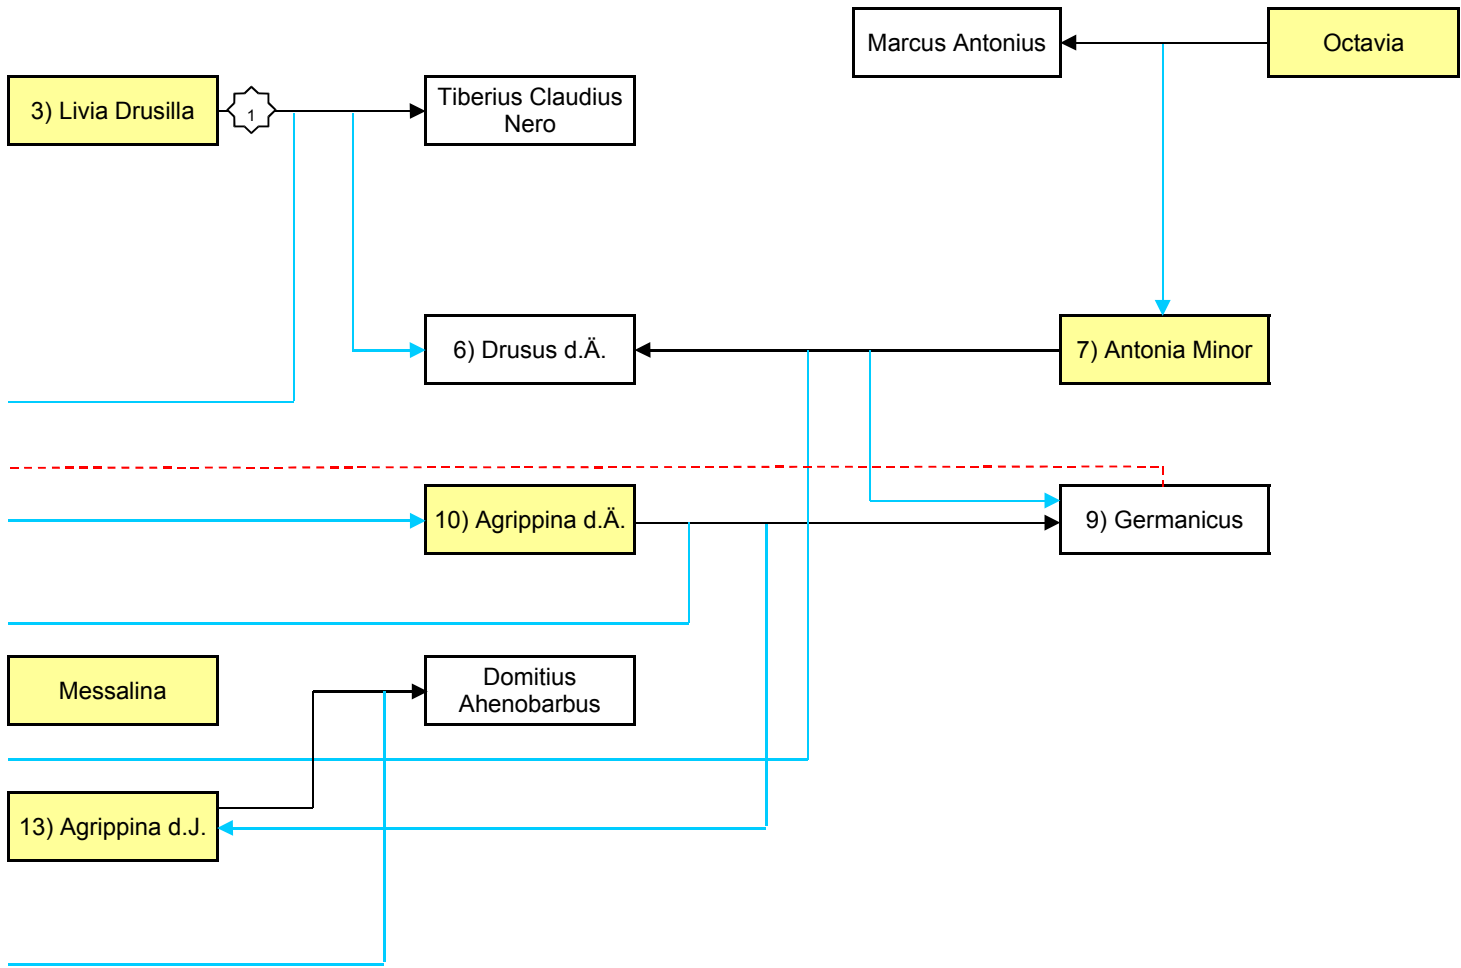

# Die Verwandtschaftsverhältnisse der römischen Kaiser

© [www.hjkrenzer.de](http://www.hjkrenzer.de)

151) Vetricano

157) Procopius

162) Magnus Maximus

163) Flavius Victor

# Legende

xx) = laufende Nummer Kampmann

Augustus

Ehefrau / Mutter /  
Tochter

Caesar

sonstige(r)  
Verwandte(r)

"Gallisches  
Sonderreich"

136 Jahr der Adoption

1 Ehe Nummer . . .

← verheiratet mit

↓ Kind von

- - - Adoption