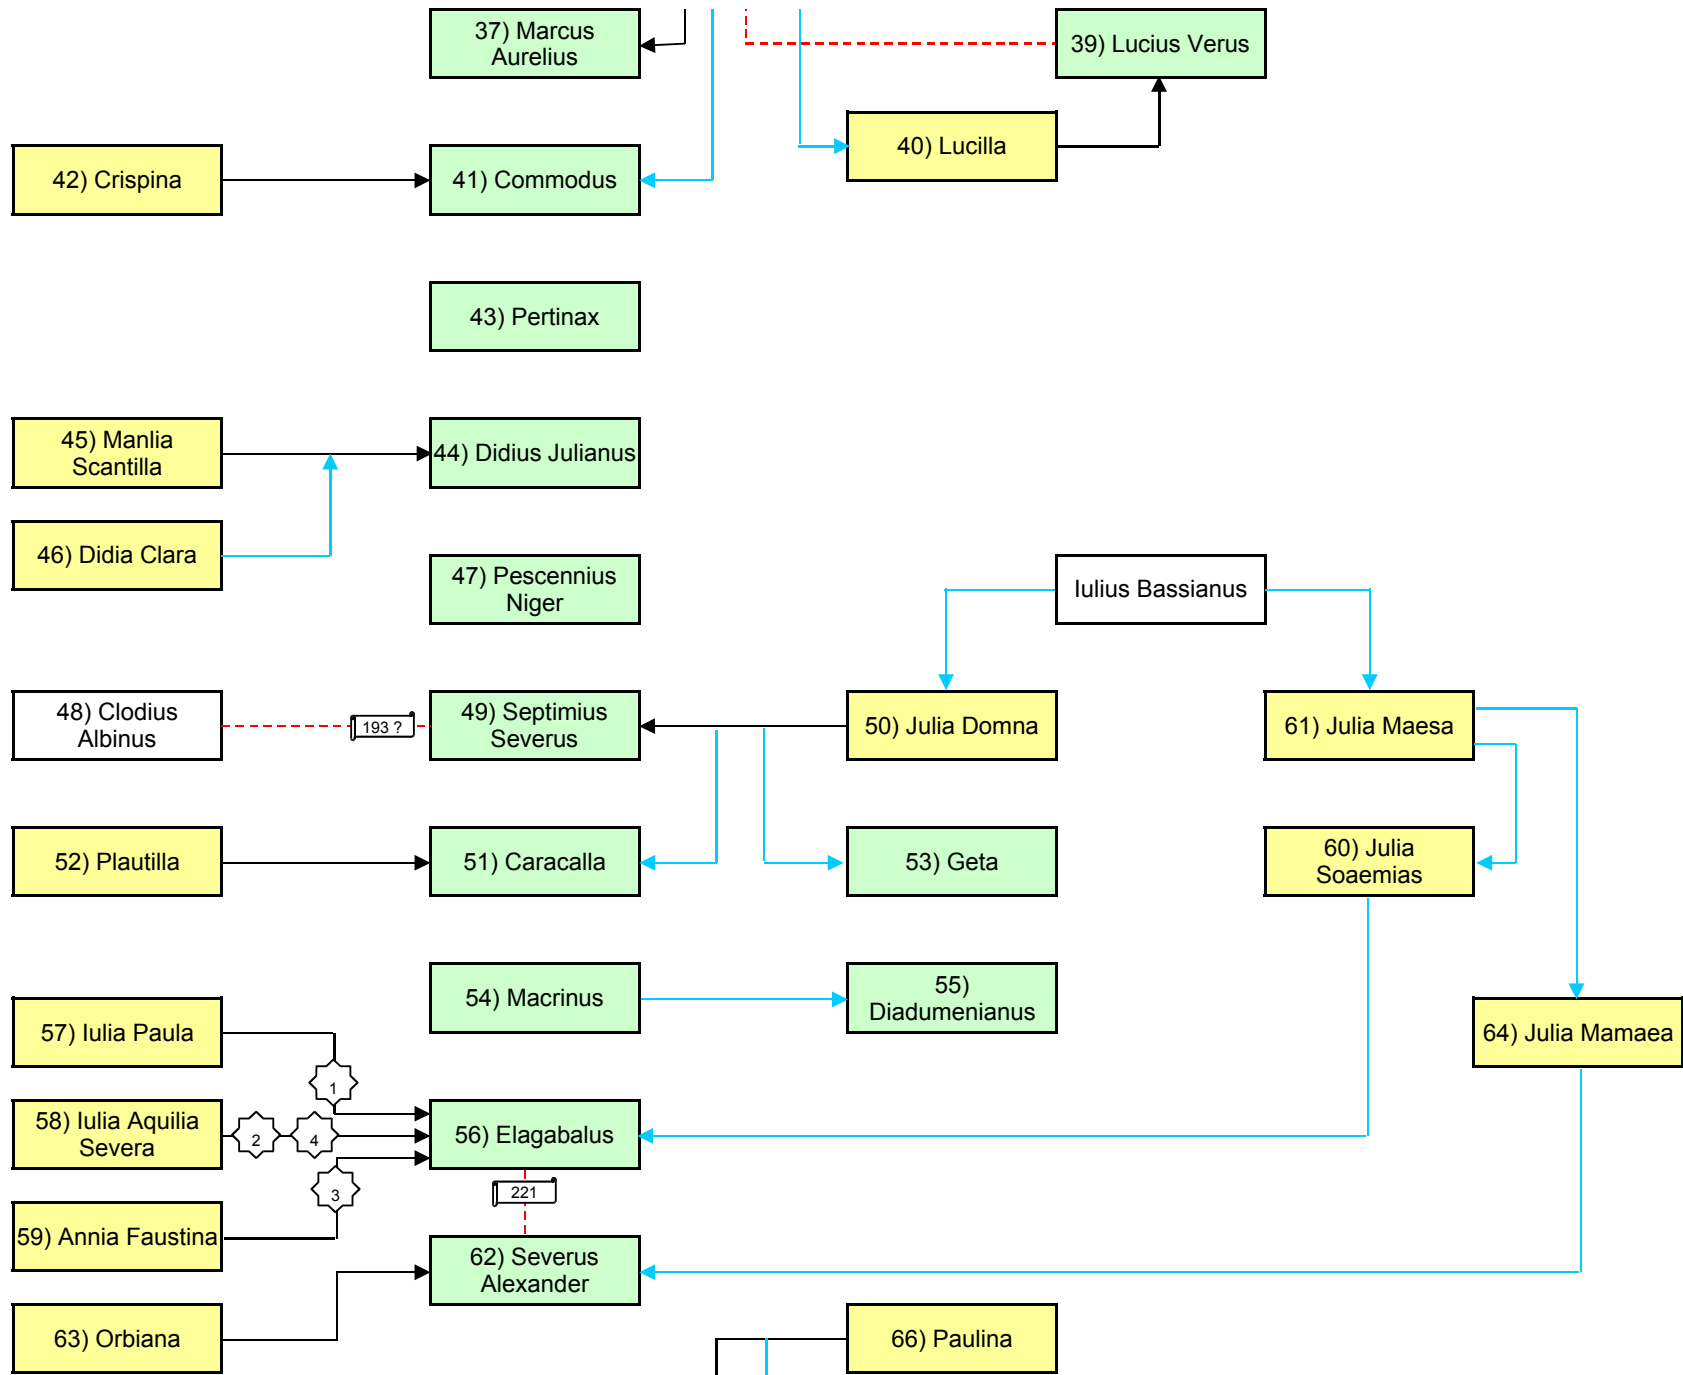

# Die Verwandtschaftsverhältnisse der römischen Kaiser

© [www.hjkrenzer.de](http://www.hjkrenzer.de)

151) Vetricano

157) Procopius

162) Magnus Maximus

163) Flavius Victor

# Legende

xx) = laufende Nummer Kampmann

Augustus

Ehefrau / Mutter /  
Tochter

Caesar

sonstige(r)  
Verwandte(r)

"Gallisches  
Sonderreich"

136 Jahr der Adoption

1 Ehe Nummer . . .

← verheiratet mit

↓ Kind von

- - - Adoption